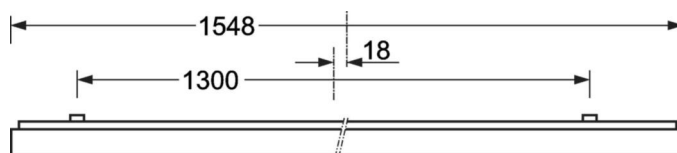

## Оптика

Оснастка	LED, цветопередача/оттенок света CRI ≥ 80 / 4000K
Допуск для координаты цветности (MacAdam)	3SDCM
Фотобиологическая безопасность (светильник)	RGO
Номинальный световой поток	4527lm
Срок службы LED	100000h L80/B10 (Tq 25°C), 50000h L90/B50 (Tq 25°C)
светоотдача светильников	134lm/W
UGR поп./вдоль	18.8 / 19.1

## DEEP-LINK

<https://www.regiolum.de/ru/article/65711026175>

Ссылка	LED 4500lm 840
ηLB	100 %
Φ ↓/↑	100 % / 0 %
UGR поп./вдоль дисплей	18.8 / 19.1
	65° < 3000cd/m²

**Механика**

цвет корпуса	серебристый/ белый алюминий RAL 9006
размеры (LxWxH/DxH)	1548mm x 239mm x 62mm
вес (нетто)	7kg
Кабельный ввод KE (X/Y)	0mm/0mm
Вид монтажа	Потолочная одиночная установка, Монтаж потолочных магистралей, Узел крепления маятниковой рейки на цепи, Установка потолочной монтажной шины

**размеры**

L	1548 mm	Длина
B	239 mm	Ширина
H	62 mm	Высота
A1	1300 mm	Расстояние между точками крепежа при одиночной установке
A3	248 mm	Расстояние между точками крепежа между светильниками в световой п
A4	125 mm	Расстояние между точками крепежа (ширина)
X	0 mm	Расстояние от ввода проводов до середины светильника по оси X (вдо
Y	0 mm	Расстояние от ввода проводов до середины светильника по оси Y (поп