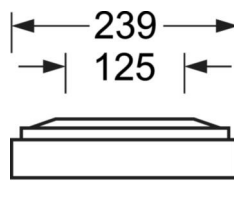

## DEEP-LINK

<https://www.regiolum.de/ru/article/65711026175>

Ссылка	LED 4500lm 840
ηLB	100 %
Φ ↓/↑	100 % / 0 %
UGR поп./вдоль дисплей	18.8 / 19.1
	65° < 3000cd/m²

**Механика**

цвет корпуса	серебристый/ белый алюминий RAL 9006
размеры (LxWxH/DxH)	1548mm x 239mm x 62mm
вес (нетто)	7kg
Кабельный ввод KE (X/Y)	0mm/0mm
Вид монтажа	Потолочная одиночная установка, Монтаж потолочных магистралей, Узел крепления маятниковой рейки на цепи, Установка потолочной монтажной шины

**размеры**

L	1548 mm	Длина
B	239 mm	Ширина
H	62 mm	Высота
A1	1300 mm	Расстояние между точками крепежа при одиночной установке
A3	248 mm	Расстояние между точками крепежа между светильниками в световой п
A4	125 mm	Расстояние между точками крепежа (ширина)
X	0 mm	Расстояние от ввода проводов до середины светильника по оси X (вдо
Y	0 mm	Расстояние от ввода проводов до середины светильника по оси Y (поп