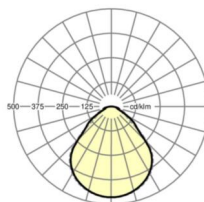

параметры

номер заказа	65711026175
код EAN	4020863453238
номер таможенного тарифа	94051190
Знак прохождения контроля	IP 20, класс защиты I, для рабочих мест за дисплеем 65° < 3000, ENEC10 VDE, F, Indoor, CE
Степень ударопрочности IK	IK03
Температура окружения	ta 25°C
Особые свойства	Готовность к IoT «Ready for IoT»
Гарантийный срок	5 лет
Государственные программы поддержки	BEG - государственные субсидии для энергосберегающих зданий (действительна только для Германии)

электротехника

Балласт	Электронный драйвер DALI2 (1 штука)
Мощность системы	34W
сетевое напряжение	230V/50Hz
автоматический предохранитель (пусковой ток)	13 штук/B10, 24 штук/B16, 25 штук/C10, 40 штук/C16
класс энергосбережения/Источник света	B

Оптика

Оснастка	LED, цветопередача/оттенок света CRI ≥ 80 / 4000K
Допуск для координаты цветности (MacAdam)	3SDCM
Фотобиологическая безопасность (светильник)	RGO
Номинальный световой поток	4527lm
Срок службы LED	100000h L80/B10 (Tq 25°C), 50000h L90/B50 (Tq 25°C)
светоотдача светильников	134lm/W
UGR поп./вдоль	18.8 / 19.1

DEEP-LINK

<https://www.regiolum.de/ru/article/65711026175>